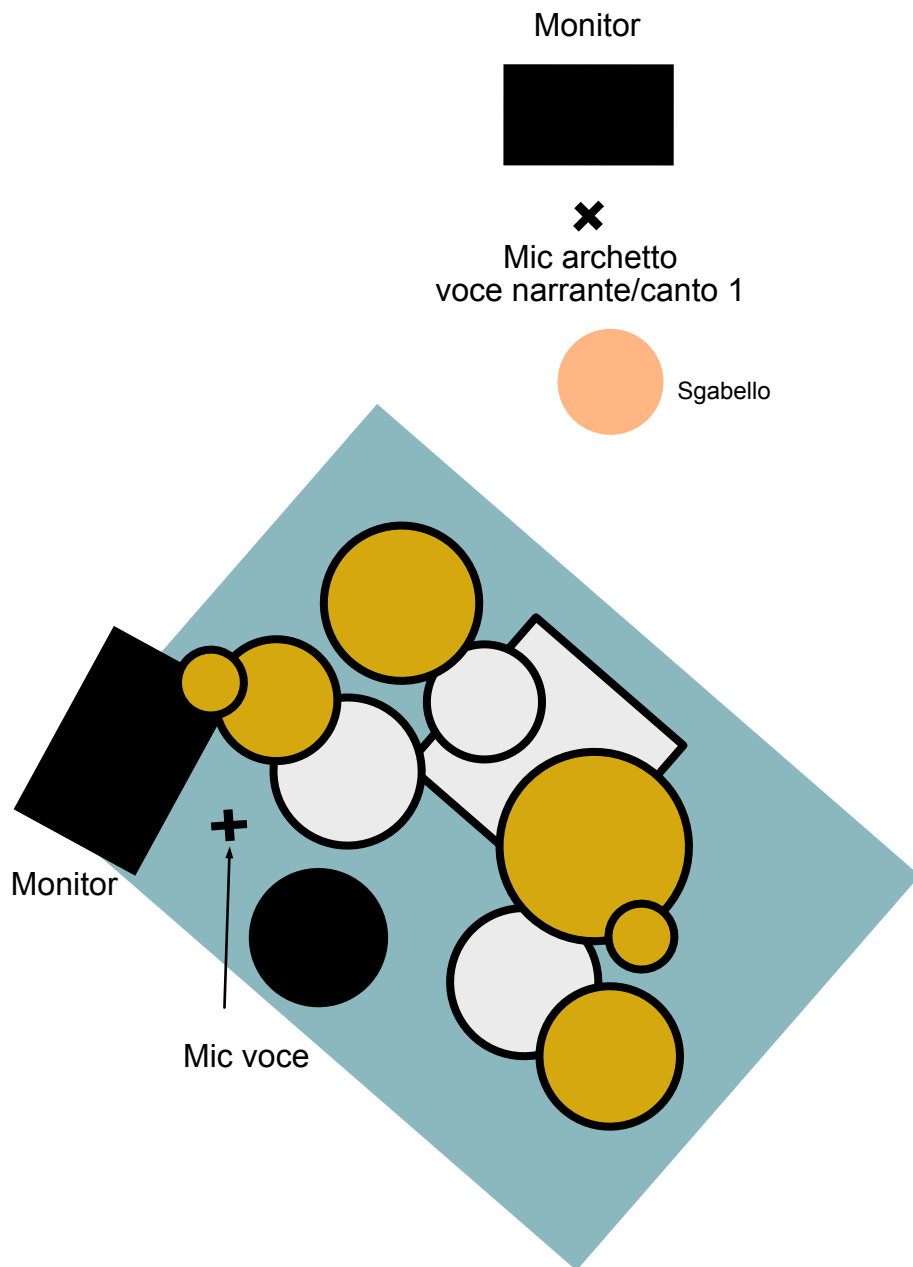

# Scheda palco Franz Campi con Giorgio Comaschi - **Canzoni da mangiare**

**NOTE:**  
 Sei musicisti sul palco per un totale di 6 monitor possibilmente con linee separate

Sei voci: **3 principali e 3 cori**  
 le voci principali e il basso necessitano di sgabelli

2 DI Box per il key/piano e una per chitarra acustica

**Microfonazione minima** Batteria:  
 1 Kick, 1 Hi-hat, 1 Snare  
 2 Overhead  
 se possibile, 1 mic per tom e 1 per flor tom

Amplificatore da basso a carico della band  
 se possibile 6 leggii