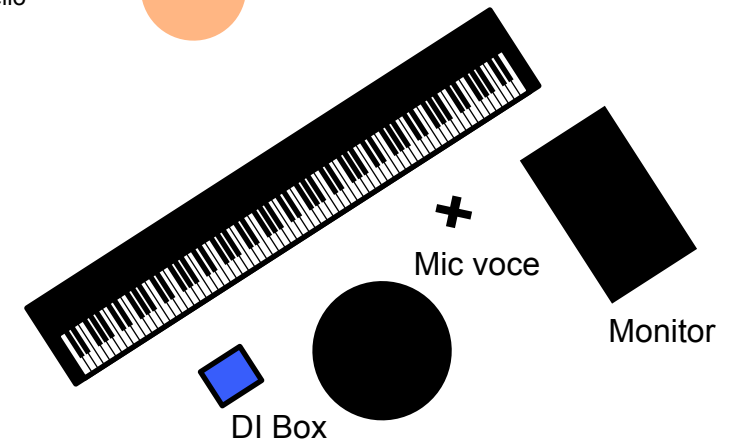

# Scheda palco Franz Campi con Giorgio Comaschi - **Canzoni da mangiare**

**NOTE:**  
 Sei musicisti sul palco per un totale di 6 monitor possibilmente con linee separate

Sei voci: **3 principali e 3 cori**  
 le voci principali e il basso necessitano di sgabelli

2 DI Box per il key/piano e una per chitarra acustica

**Microfonazione minima** Batteria:  
 1 Kick, 1 Hi-hat, 1 Snare  
 2 Overhead  
 se possibile, 1 mic per tom e 1 per flor tom

Amplificatore da basso a carico della band  
 se possibile 6 leggii